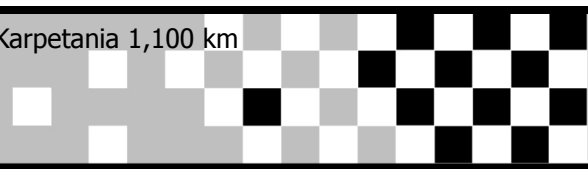

CAMPEONATO CASTILLA Y LEON VELOCIDAD/5

Minimotos

Karpetania 1,100 km

General Chinas

Pos.	Nº	Nombre	total puntos	R1.	R2.	Clase	Categoría	Club	Provincia
1	14	PASTOR ONATE, MARIO	50	25	25	Minimotos ch	Junior 1	Vallisoletano Mc.	MADRID
2	5	HERAS PIÑEIRO, RAFAEL	40	20	20	Minimotos ch	Junior 1	Vallisoletano Mc.	MADRID
3	85	LOBO TRABA, NESTOR	32	16	16	Minimotos ch	Junior 1	Vallisoletano Mc.	ARROYOMOLINOS
4	7	DEL CERRO ALONSO, ANGEL MARCIA	26	13	13	Minimotos ch		Vallisoletano	
5	1	SANGRADOR RUBIO, JOSE LUIS	0	0	0	Minimotos ch	Senior	Vallisoletano Mc.	MADRID
6	96	FERNANDEZ PUNTER, VICTOR	0	0	0	Minimotos ch	Cadete	Vallisoletano Mc.	CASAR, EL