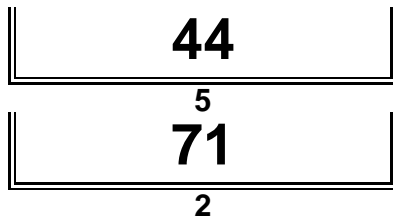

Cto. Aragón Vel.K. Samper de Calanda

Clásicas

Samper 0,000 km

1ª Carrera

04/06/2017 12:25

Carrera (10:00 y 2 Vueltas)

2
1

Jefe de cronometraje

Orbits