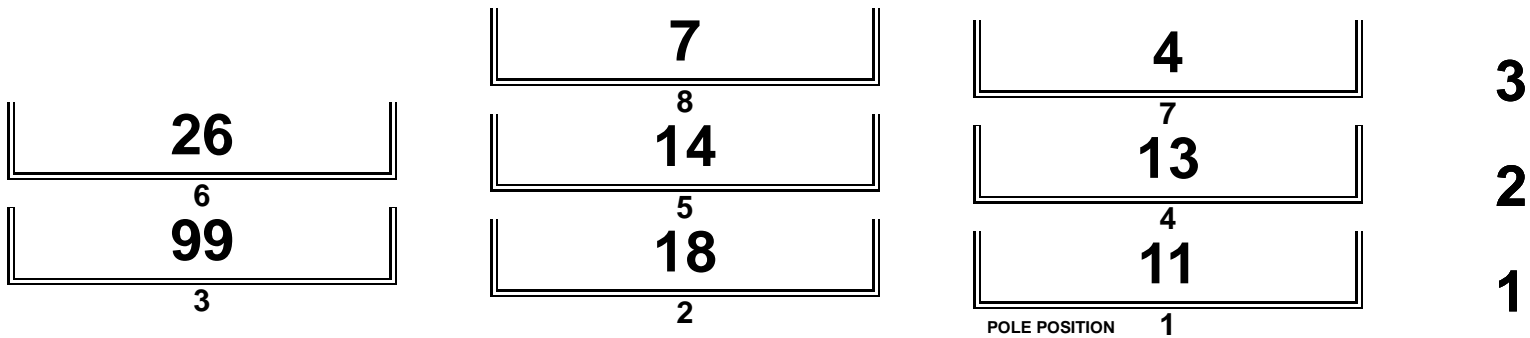

Definitiva

Hora:

Hora:

Hora:

CA Velocidad Trofeo Bajo Gallego

Promo Aragón 90 Circuito Internacional Zuera 1,700 km
 1ª Carrera 02/06/2013 13:20
 Carrera (10:00 y 2 Vueltas)

Jefe de cronometraje Orbits

Provisional Los Comisarios Deportivos El Director de Carrera El Cronametrador