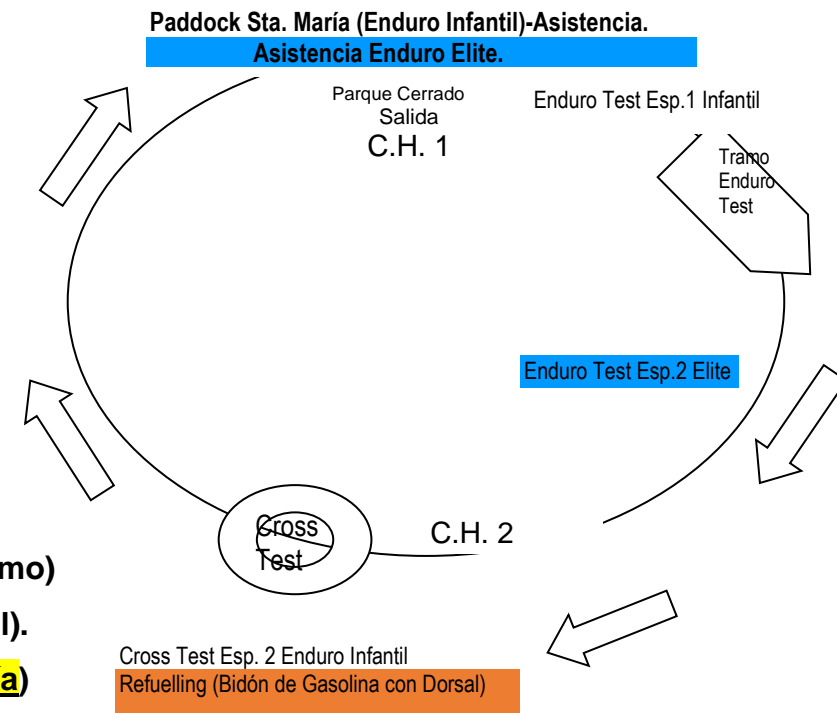

1

Torre del Bierzo PADDOCK - SANTA MARINA DE TORRE

Federación de Motociclismo de Castilla y León
16 de junio de 2018

Horario

Viernes, 15 junio

14:00 h. - 18:00 h. Verificaciones Admin. y Técnicas (**Paddock La Canal Piscina**)

13:00 h.- 14:15 h. Verificaciones Administrativas / Técnicas (**Paddock Santa María**)

15:00 h. Briefing (**Paddock Santa María**)

16:00 h. Salida de Carrera (**Paddock Santa María**)

20:30 h. Entrega de Premios (**Paddock La Canal Piscina**)