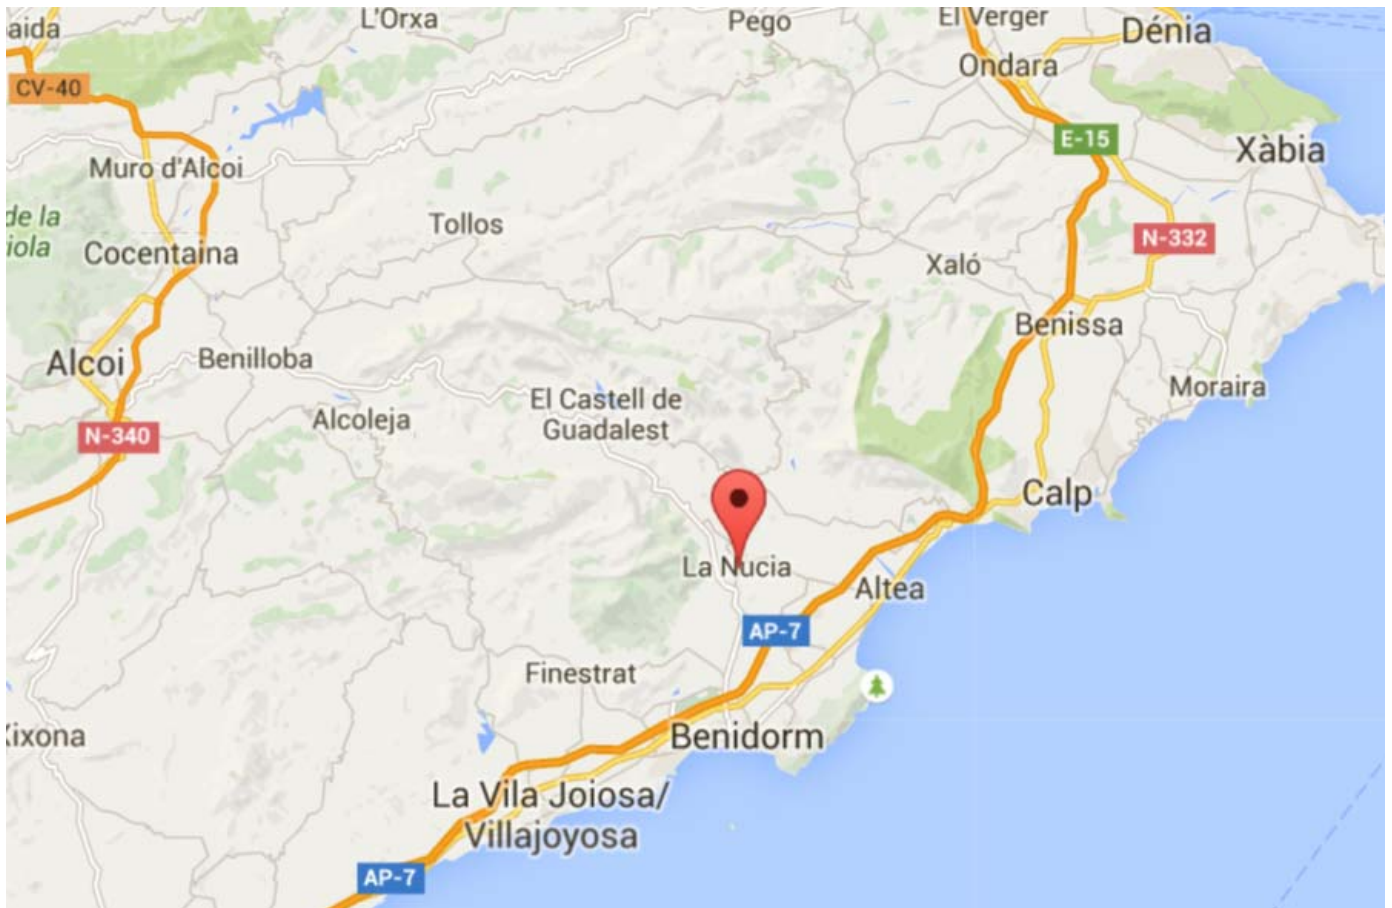

MotoDes

12 DE JULIO 2015
Paddock - Salida
Polideportivo
Camilo Cano
9:00 HORAS

CSD

trialnet.net

EQUIPO OFF-ROAD
LA NUCÍA

MOTOCUB VILLA DE TIBI
CLASSIC

nicogass
motoclub bocairent

ACCESO Y LOCALIZACION

En coche, por la AP-7, Autopista del Mediterráneo, en la salida de Benidorm dirección Callosa d'en Sarrià, y por la N-332 hasta Benidorm y luego también dirección Callosa d'en Sarrià.

PLANO DE LAS ZONAS