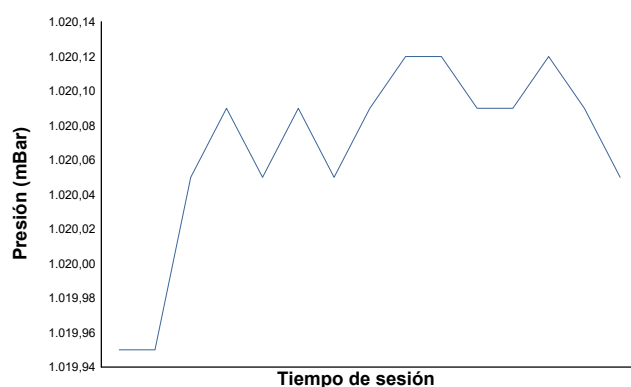

CAMPEONATO DE ESPAÑA DE SUPERBIKE

SBK JUNIOR

Entrenamiento Libre

Informe meteorológico

Temperatura del Aire

Temperatura de la Pista

Humedad

Presión

Velocidad del viento

Dirección del viento

Norte=0°/360° Este=90° Sur=180° Oeste=270°

Estado de pista: **SECO**