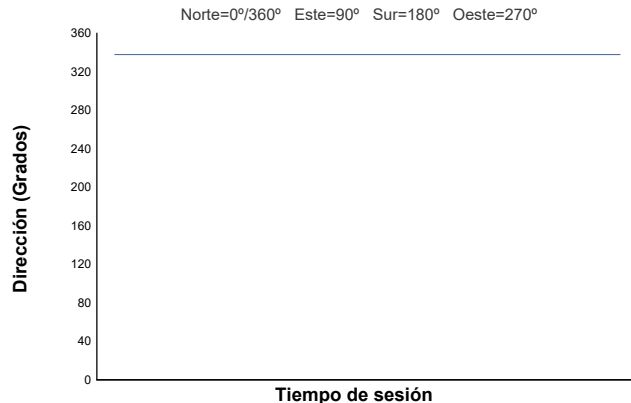

CAMPEONATO DE ESPAÑA DE SUPERBIKE

SBK JUNIOR

Entrenamiento Libre

Informe meteorológico

Temperatura del Aire

Temperatura de la Pista

Humedad

Presión

Velocidad del viento

Dirección del viento

Norte=0°/360° Este=90° Sur=180° Oeste=270°

Estado de pista: **SECO**