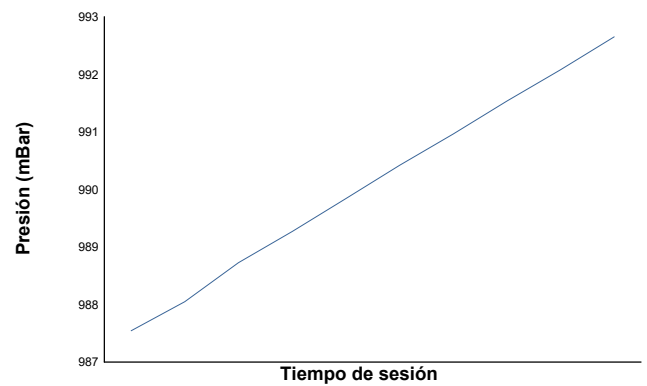

### Informe meteorológico

Temperatura del Aire

Temperatura de la Pista

Humedad

Presión

Velocidad del viento

Dirección del viento

Norte=0°/360° Este=90° Sur=180° Oeste=270°