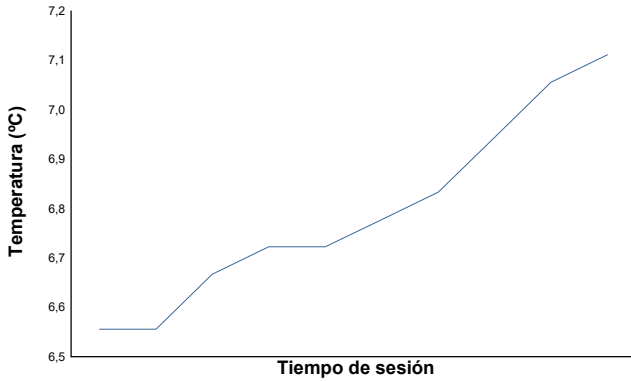

Humedad

CAMPEONATO DE ESPAÑA DE SUPERBIKE

SBK FEMENINO

Warm UP

Informe meteorológico

Temperatura del Aire