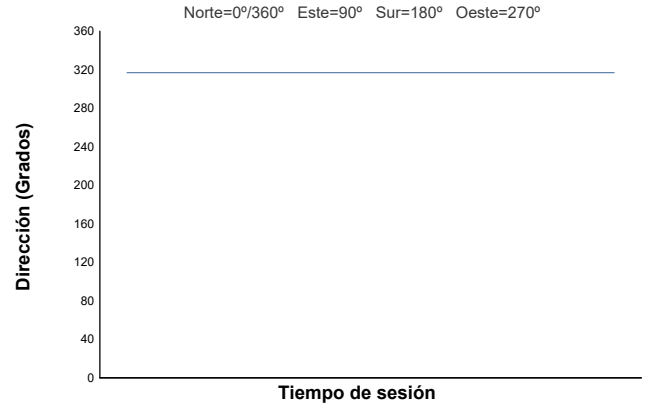

### Informe meteorológico

Temperatura del Aire

Temperatura de la Pista

Humedad

Presión

Velocidad del viento

Dirección del viento

Norte=0°/360° Este=90° Sur=180° Oeste=270°