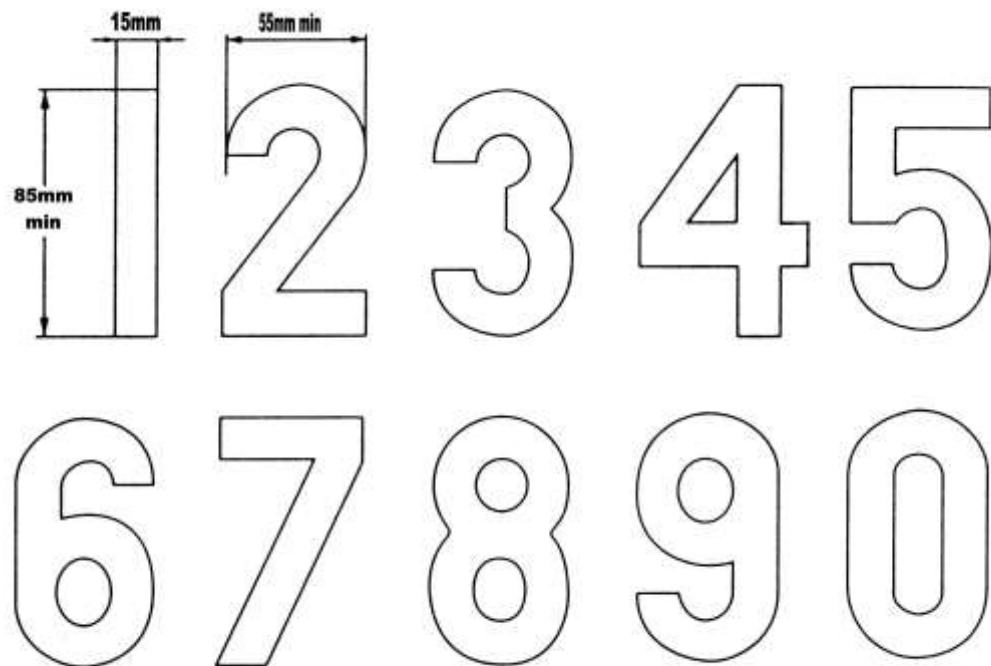

RFME Campeonato de España de Enduro 2019
Diseño de Dorsal - Todas las Categorías

En caso de controversia con el diseño del dorsal o las cifras, el Comisario Técnico decidirá sobre el mismo, y en caso necesario entregará al piloto un nuevo juego.

Normativa Cifras - Medidas

Futura Heavy

0123456789

Futura Heavy Italic

0123456789

Univers Bold

0123456789

Univers Bold Italic

0123456789

Oliver Med.

0123456789

Oliver Med. Italic

0123456789

Franklin Gothic

0123456789

Franklin Gothic Italic