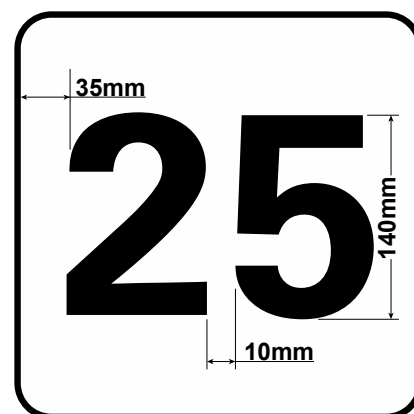

## Normativa de dorsales – Números y fondos

Serán obligatorios tres dorsales por motocicleta siendo estos acordes a las especificaciones descritas en este documento. No está permitido el uso de más de dos cifras si la dirección de carrera o el promotor de la prueba no lo autoriza.

- El número delantero debe estar colocado en el centro del frontal del carenado o en el lado donde esté situada la torre de cronometraje oficial.
- Los números traseros o laterales, serán obligatorios. Deberán situarse tanto a derecha como a izquierda de la motocicleta y tendrán que ser situados en una superficie plana donde cumpla las especificaciones descritas. Podrán ir alojados tanto en el colín de la motocicleta como en el lateral del carenado. Estos deben de ser visibles con la motocicleta entre 60° y 90°.
- La altura mínima de las cifra o cifras para el alojamiento frontal será de 140mm manteniendo la anchura natural de la tipografía normalizada. Ver tabla de tipografías.
- La altura mínima de las cifra o cifras para el alojamiento lateral será de 120mm manteniendo la anchura natural de la tipografía normalizada. Ver tabla de tipografías.
- El espacio mínimo entre cifras si existe más de una será de 10mm.
- El área de respeto para las cifras será como mínimo de 35mm para el frontal y de 30mm para los laterales.
- Los números serán de color plano lo más próximo al pantone especificado para la categoría. No está permitido el uso de perfilados y sombras.
- El fondo debe ser de color plano lo más próximo al pantone especificado para la categoría.
- Los números y fondos serán: